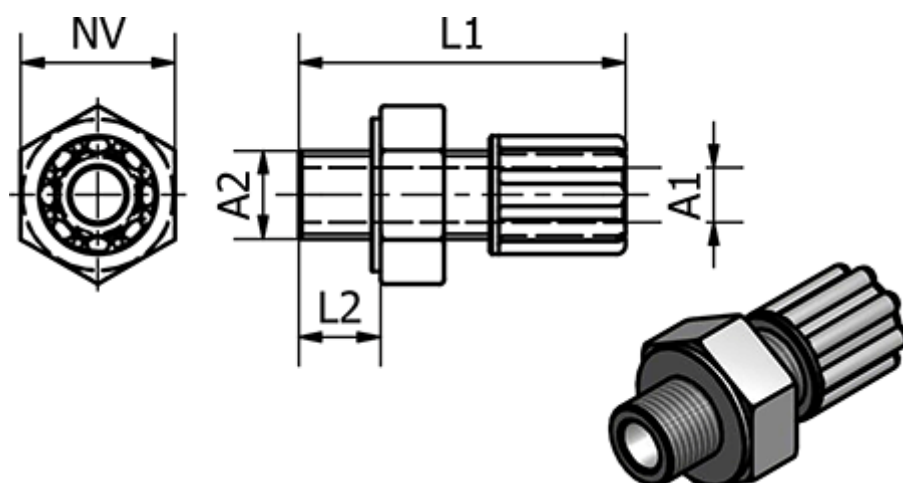

Varenummer: 58612021  
Beskrivelse: Push-on 120.21, Ø4/6 - G 3/8"  
Lige

## Mål

Gevind A2	= G 3/8"
L1	= 39
L2	= 12
NV	= 22
Udvendig slangediameter A1	= 4/6